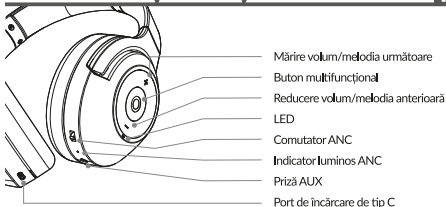

Modalitate de utilizare

1. Apăsați și mențineți apăsat butonul multifuncțional timp de 3 secunde până când LED-urile albastru și roșu clipeșc alternativ.
2. Activați funcția de conectare wireless a dispozitivului dvs. mobil.
3. Căutați și selectați „Forcell SONIC AURA”.
4. Comutați comutatorul ANC pentru a activa funcția ANC.
5. Siri & Google Assistant: Apăsați butonul de pornire de două ori pentru a activa.

Comandă căști

Funcție	Acțiune
Porniți/opriți	Apăsați și mențineți ►|| apăsat timp de 3 secunde
Redare/Pauză	Apăsați ►||
Măriți/scădeți volumul	Apăsați v+ / ►► / v- / ◄◄
Melodia următoare/anterioară	Apăsați și mențineți v+ / ►► / v- / ◄◄ apăsat timp de 2 secunde
Primire/închidere apel	Apăsați ►||
Respingere	Apăsați și mențineți ►|| apăsat timp de 2 secunde
Reapelați numărul	Apăsați de două ori ►||
Pornit/Oprit ANC	Setați comutatorul ANC în modul corespunzător