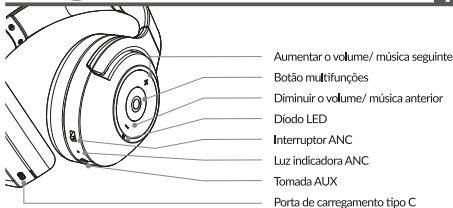

Ražotājs:

Partner Tele.com Sp. z o.o. Sp. k.

ul. Sołtysowska 22, 31-589 Kraków, Polija

Modo de utilização

1. Pressionar e manter pressionado o botão multifunções durante 3 segundos até que os LED azuis e vermelhos comecem a piscar alternadamente.
2. Ativar a função de ligação sem fios do dispositivo móvel.
3. Procurar e selecionar "Force | SONIC AURA".
4. Mover o interruptor ANC para ativar a função ANC.
5. Siri e Google Assistant: pressione o botão liga / desliga duas vezes para ativar.