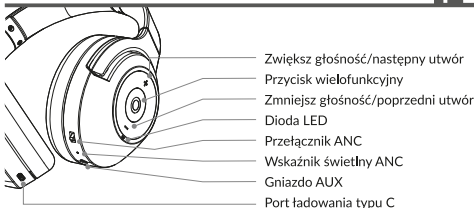

Hersteller:

Partner Tele.com Sp. z o.o. Sp. k.

Softysowska 22, 31-589 Kraków, Polen

Sposób użycia

1. Wcisnąć i przytrzymać przycisk wielofunkcyjny przez 3 sekundy do momentu, aż niebieska i czerwona dioda zaczną naprzemiennie mrugać.
2. Włączyć funkcję połączenia bezprzewodowego urządzenia mobilnego.
3. Wyszukać i wybrać „Force|| SONIC AURA”.
4. Przesłać przełącznik ANC, tak aby aktywować funkcję ANC.
5. Siri i Asystent Google: Naciśnij dwukrotnie przycisk zasilania, aby aktywować.