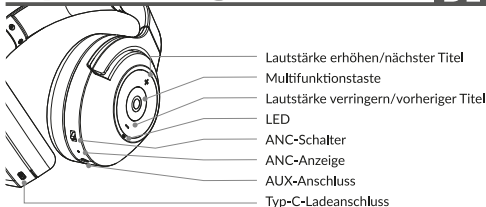

Manufacturer:

Partner Tele.com Sp. z o.o. Sp. k.

Sołtysowska 22, 31-589 Kraków, Poland

Verwendung

1. Die Multifunktionstaste 3 Sekunden lang gedrückt halten, bis die blaue und die rote LED abwechselnd zu blinken anfangen.
2. Die Funkverbindungsfunktion des Mobilgeräts aktivieren.
3. Nach "Forcell SONIC AURA" suchen und auswählen.
4. Den ANC-Schalter umlegen, um die ANC-Funktion zu aktivieren
5. Siri & Google Assistant: Drücken Sie zum Aktivieren zweimal die Ein-/Aus-Taste.