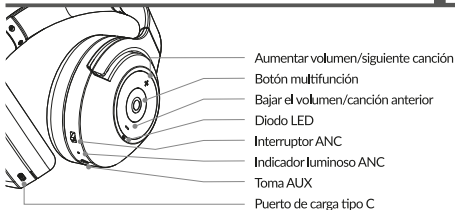

Κατασκευαστής:

Partner Tele.com Sp. z o.o. Sp. k.

ul. ul. Softysowska 22, 31-589 Κρακοβία, Πολωνία

Modo de uso

1. Mantenga pulsado el botón multifunción durante 3 segundos hasta que los LED azul y rojo empiecen a parpadear alternativamente.
2. Activar la función de conexión inalámbrica del dispositivo móvil.
3. Buscar y seleccionar "Forcell SONIC AURA".
4. Mover el Interruptor ANC para activar la función ANC.
5. Siri y Asistente de Google: presione el botón de encendido dos veces para activar.