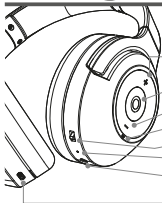

Proizvođač:

Partner Tele.com Sp. z o.o. Sp. k.

ul. Sołtysowska 22, 31-589 Kraków, Poljska

- Hangerő növelése/következő szám
- Multifunkciós gomb
- Hangerő csökkentése/előző szám
- LED
- ANC kapcsoló
- ANC jelzőfény
- AUX aljzat
- C típusú töltőport