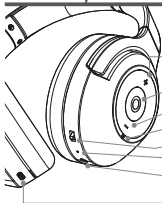

- Palielināt skaļumu/nākamā dziesma
- Daudzfunkcionāla poga
- Samazināt skaļumu/iepriekšējā dziesma
- LED gaismas diode
- ANC (Aktīvā trokšņu slāpēšana) slēdzis
- ANC gaismas indikators
- AUX ligzda
- C tipa uzlādes ports

Lietošanas veids

1. Nospiediet un paturiet 3 sekundes daudzfunkcionālo pogu, līdz pārmaiņus mirgo zilā un sarkanā gaismas diode.
2. Ieslēdziet mobilās ierīces bezvadu savienojuma funkciju.
3. Atrodiet un atlasiet "Force SONIC AURA".
4. Pārslēdziet ANC slēdzi, lai aktivizētu ANC funkciju.
5. Siri un Google palīgs: divreiz nospiediet barošanas pogu, lai aktivizētu.

Austiņu vadība

Funkcija	Darbība
Ieslēgšana/izslēgšana	Nospiediet un paturiet ►|| 3 sekundes
Atskaņošana/Pauze	Nospiediet ►||
Palielināt/samazināt skaļumu	Nospiediet v+ / ►► / v- / ◄◄
Nākamā/iepriekšējā dziesma	Nospiediet un paturiet v+ / ►► / v- / ◄◄ 2 sekundes
Pacelt/nolikt klausuli	Nospiediet ►||
Noraidīt	Nospiediet un paturiet ►|| 2 sekundes
Atkārtoti sastādīt numuru	Nospiediet divreiz ►||
Ieslēgt/Izslēgt ANC	Atbilstoši iestatiet ANC slēdzi