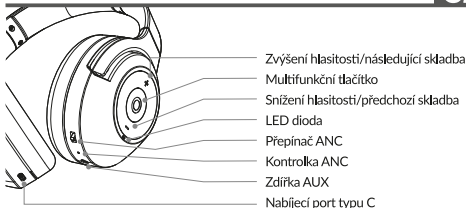

Pokyny k použití

1. Stiskněte a podržte multifunkční tlačítko po dobu 3 sekund, dokud nezačnou střídavě blikat modrá a červená LED dioda.
2. Aktivujte funkci bezdrátového připojení v mobilním zařízení.
3. Vyhledejte a vyberte „ForceLL SONIC AURA“.
4. Přesuňte přepínač ANC a aktivujte funkci ANC.
5. Siri & Google Assistant: Pro aktivaci stiskněte dvakrát tlačítko napájení.

Ovládání sluchátek

Funkce	Činnost
Zapnutí/vypnutí	Stisknout a podržet po ►► dobu 3 sekund
Přehrávání/pauza	Stisknout ►►
Zvýšení/snížení hlasitosti	Stisknout v+ / ►► / v- / ◀◀
Následující/předchozí skladba	Stisknout a podržet v+ / ►► / v- / ◀◀ po dobu 2 sekund
Přijetí/odpojení	Stisknout ►►
Odmítnutí	Stisknout a podržet po ►► dobu 2 sekund
Opakované vytáčení	Stisknout dvakrát ►►
Zapnutí/vypnutí ANC	Nastavit odpovědné přepínač ANC