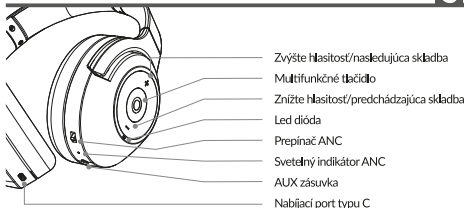

Proizvajalec:

Partner Tele.com Sp. z o.o. Sp. k.

ul. Softyowska 22, 31-589 Krakov, Poljska

Spôsob použitia

1. Stlačte a podržte multifunkčné tlačidlo na 3 sekundy, kým nebudú striedavo blikať modrá a červená LED.
2. Zapnite funkciu bezdrôtového pripojenia vášho mobilného zariadenia.
3. Vyhľadajte a vyberte „Force | SONIC AURA“.
4. Prepnutím prepínača ANC aktivujte funkciu ANC.
5. Siri & Google Assistant: Stlačte dvakrát tlačidlo napájania pre aktiváciu.