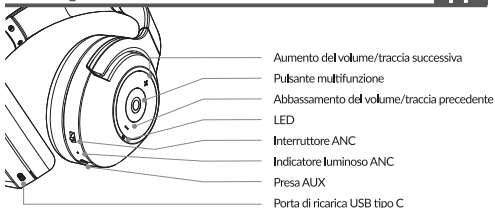

Gyártó:

Partner Tele.com Sp. z o. o Sp. k.

ul. Sołtysowska 22, 31-589 Krakkó, Lengyelország

Modo d'uso

1. Tenere premuto il **tasto multifunzione** per 3 secondi finché i LED blu e rosso non iniziano a lampeggiare alternativamente.
2. **Abilitare** la funzione di connessione wireless del dispositivo mobile.
3. Cercare e **selezionare** "Force1 SONIC AURA".
4. **Spostare** l'interruttore ANC per attivare la funzione ANC.
5. Siri e Assistente Google: premi due volte il **pulsante di accensione** per attivare.