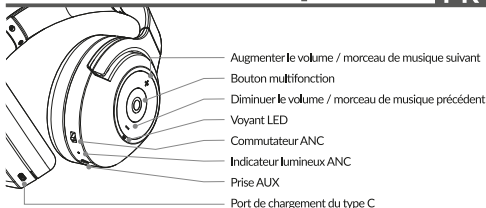

Mode d'emploi

1. Appuyer sur le bouton multifonction et le tenir enfoncé pendant 3 secondes jusqu'au moment où les diodes bleue et rouge commenceront à clignoter en alternance.
2. Activer la fonction de connexion sans fil de l'appareil mobile.
3. Chercher et sélectionner « Force Sonic AURA ».
4. Bouger le commutateur ANC de manière à activer la fonction ANC.
5. Siri et Google Assistant : appuyez deux fois sur le bouton d'alimentation pour activer.

Contrôle du casque

Fonction	Fonctionnement
Allumage/extinction	Appuyer sur le bouton ►|| et le tenir enfoncé pendant 3 secondes.
Lecture / pause	Appuyer sur ►||
Augmenter/diminuer le volume	Appuyer sur v+ / ►► / v- / ◀◀
Le morceau de musique suivant/précédent	Appuyer sur le bouton v+ / ►► / v- / ◀◀ et le tenir enfoncé pendant 2 secondes.
Répondre à l'appel/décrocher l'appel	Appuyer sur ►||
Rejeter l'appel	Appuyer sur le bouton ►|| et le tenir enfoncé pendant 2 secondes.
Recomposer le numéro	Appuyer deux fois sur ►||
Allumer/éteindre ANC	Régler correctement le commutateur ANC