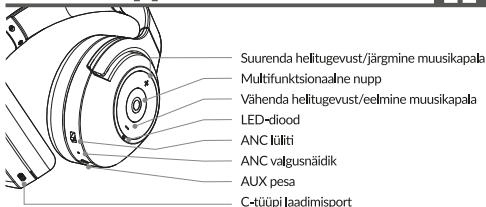

Výrobce:

Partner Tele.com Sp. z o.o. Sp. k.

Softysowska 22, 31-589 Krakow, Polsko

Kasutamine

1. Vajutada ja hoida multifunktsionaalset nuppu 3 sekundit **all**, kuni sinine ja punane diiod hakkavad vaheldumisi vilkuma.
2. Lülitada sisse mobiilseadme juhtmevaba ühenduse funktsioon.
3. Leida ja valida „Force**II** SONIC AURA”.
4. ANC-funktsiooni aktiveerimiseks lülitada ANC-lüliti.
5. Siri ja Google'i assistent: aktiveerimiseks vajutage kaks korda toitenuppu.