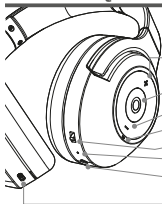

Produttore:

Partner Tele.com Sp. z o.o. Sp. k.

ul. Sołtysowska 22, 31-589 Cracovia, Polonia

- Padidinti garsumą / kitas takelis
- Daugiafunkcis mygtukas
- Sumažinti garsumą / ankstesnis takelis
- Lemputė LED
- ANC jungiklis
- ANC indikatoriaus lemputė
- AUX išdas
- C tipo įkrovimo prievadas