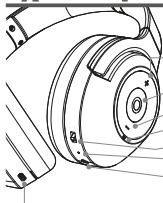

- Αύξηση της έντασης ήχου/επόμενο τραγούδι
- Κουμπί πολλαπλών λειτουργιών
- Μείωση της έντασης ήχου/προηγούμενο τραγούδι
- Λυχνία LED
- Διακόπτης ANC
- Ενδεικτική λυχνία ANC
- Υποδοχή AUX
- Θύρα φόρτισης τύπου C

Τρόπος χρήσης

1. Πατήστε και κρατήστε πατημένο το κουμπί πολλαπλών λειτουργιών για 3 δευτερόλεπτα μέχρι να αρχίσουν να αναβοσβήνουν εναλλάξ η μπλε και η κόκκινη λυχνία LED.
2. Ενεργοποιήστε τη λειτουργία ασύρματης σύνδεσης της κινητής συσκευής σας.
3. Ψάξτε για το «Force SONIC AURA» και επιλέξτε το.
4. Γυρίστε το διακόπτη ANC για να ενεργοποιήσετε τη λειτουργία ANC.
5. Siri & Google Assistant: Πατήστε δύο φορές το κουμπί λειτουργίας για ενεργοποίηση.

Έλεγχος των ακουστικών

Λειτουργία	Δράση
Ενεργοποίηση/απενεργοποίηση	Πατήστε ►|| παρατεταμένα για 3 δευτερόλεπτα
Αναπαραγωγή/παύση	Πατήστε ►||
Αύξηση/μείωση της έντασης ήχου	Πατήστε v+ / ►► / v- / ◀◀
Επόμενο/προηγούμενο τραγούδι	Πατήστε παρατεταμένα v+ / ►► / v- / ◀◀ για 2 δευτερόλεπτα
Απάντηση/τερματισμός	Πατήστε ►||
Απόρριψη	Πατήστε παρατεταμένα ►|| για 2 δευτερόλεπτα
Επανάκληση αριθμού	Πατήστε δύο φορές ►||
Ενεργ./Απενεργ. ANC	Ρυθμίστε το διακόπτη ANC ανάλογα