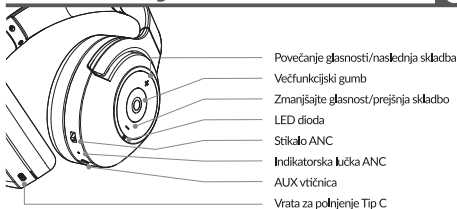

Производитель:

Partner Tele.com Sp. z o.o. Sp. k.

ul. Softyowska 22, 31-589 Краков, Польша

Kako uporabljati izdelek:

1. Pritisnite in držite večfunkcijski gumb 3 sekunde, dokler ne začeta izmenično utripati modra in rdeča LED dioda.
2. Vključite funkcijo brezžične povezave v vaši mobilni napravi.
3. Poiščite in izberite "Force Sonic Aura".
4. Preklopite stikalo ANC, da aktivirate funkcijo ANC.
5. Siri & Google Assistant: Dvakrat pritisnite gumb za vklop, da aktivirate.