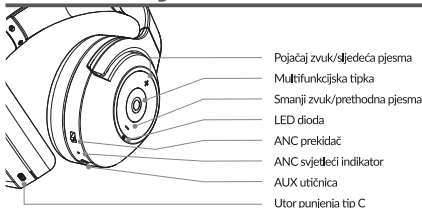

Način korištenja

1. Pritisnuti i zadržati multifunkcijsku tipku 3 sekunde do trenutka kada plava i crvena dioda počnu naizmjenično treperiti.
2. Uključi funkciju bežičnog spajanja mobilnog uređaja.
3. Potraži i odaberi „Force11 SONIC AURA“.
4. Prebaci prekidač ANC za aktiviranje ANC funkcije.
5. Siri & Google Assistant: Dvapat pritisnite tipku za uključivanje za aktivaciju.

Upravljanje slušalicama

Funkcija	Rad
Uključivanje/isključivanje	Pritisnuti i zadržati 3 ►► sekunde
Reproduciranje/pauza	Pritisnuti ►►
Pojačavanje/smanjivanje zvuka	Pritisnuti v+ / ►► / v- / ◀◀
Sljedeća/prethodna pjesma	Pritisnuti i zadržati v+ / ►► / v- / ◀◀ 2 sekunde
Prijem/prekid	Pritisnuti ►►
Prekid	Pritisnuti i zadržati ►► 2 sekunde
Ponovni izbor broja	Pritisnuti dva puta ►►
Uklj./Isklj. ANC	Namjestiti ispravno ANC prekidač